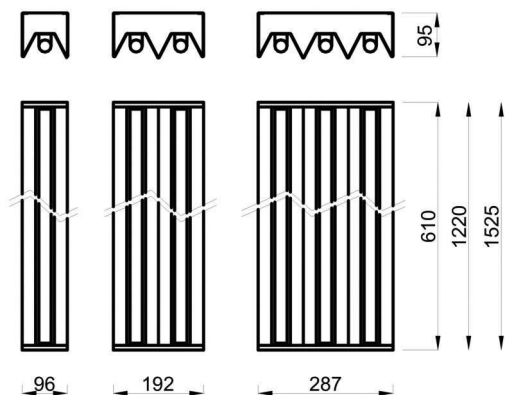

DOWN LIGHT PLAFON

Plafón de distribución lumínica directa. Cuerpo construido en hierro con recubrimiento termo-convertible en blanco brillante

Lámpara	Potencia	Zócalo	lp
 T26	1x18/36/58w	G13	20
 T26	2x18/36/58w	G13	20
 T26	3x18/36/58w	G13	20